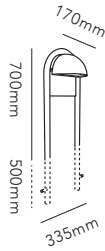

RØRHAT STAND

Maximum height over ground: 700mm
Post only. To complete lamp post, order lamp and cover plate.

WHITE	256770
BLACK	256771
DKK	1.916,- EX VAT / 2.395,- INCL VAT
SEK	2.700,- EX VAT / 3.375,- INCL VAT
EURO	255,- EX VAT
GALVANIZED	256772
DKK	2.316,- EX VAT / 2.895,- INCL VAT
SEK	3.268,- EX VAT / 4.085,- INCL VAT
EURO	309,- EX VAT
COPPER RAW	256773
DKK	4.796,- EX VAT / 5.995,- INCL VAT
SEK	6.756,- EX VAT / 8.445,- INCL VAT
EURO	639,- EX VAT