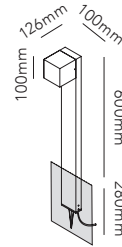

CUBE

CUBE STAND

Design: Ronni Gol

Cast in concrete.

CUBE G9 STAND

Prices are incl. lamp.

Maximum height over ground: 600mm.

LAMP + STAND	256162 + 256107
DKK	2.952,- EX VAT / 3.690,- INCL VAT
SEK	4.480,- EX VAT / 5.600,- INCL VAT
EURO	410,- EX VAT