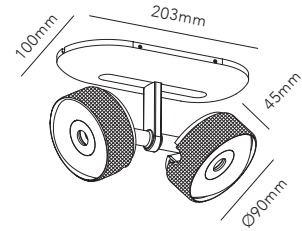

COSMO C2

2x10W LED - 220-240V - IP20 - CRI >90
Lumen 1450lm (nominal)

BRASS* 2700K	271014
TITANIUM* 2700K	271013
ROSE GOLD* 2700K	271012
CARB. BLACK* 2700K	271011

DKK	3.596,- EX VAT / 4.495,- INCL VAT
SEK	5.452,- EX VAT / 6.815,- INCL VAT
EURO	499,- EX VAT

WHITE 2700	271010

DKK	3.436,- EX VAT / 4.295,- INCL VAT
SEK	5.212,- EX VAT / 6.515,- INCL VAT
EURO	477,- EX VAT