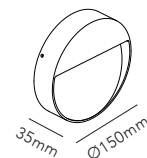

SERIOUS 2

6.5W LED - 230V - IP54 - CRI >90
Lumen 715lm (nominal)

BRASS* 2700K	270764
TITANIUM* 2700K	270763
ROSE GOLD* 2700K	270762

DKK	2.316,- EX VAT / 2.895,- INCL VAT
SEK	3.516,- EX VAT / 4.395,- INCL VAT
EURO	322,- EX VAT

WHITE 2700K	270760
BLACK 2700K	270761

DKK	2.156,- EX VAT / 2.695,- INCL VAT
SEK	3.268,- EX VAT / 4.085,- INCL VAT
EURO	299,- EX VAT