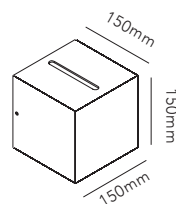

CUBE NAMEPLATE

BLACK	256112
DKK	156,- EX VAT / 195,- INCL VAT
SEK	244,- EX VAT / 305,- INCL VAT
EURO	22,- EX VAT

CUBE XL

E27 - 60W max - 230V - IP54

BLACK	256122
DKK	1.676,- EX VAT / 2.095,- INCL VAT
SEK	2.540,- EX VAT / 3.175,- INCL VAT
EURO	233,- EX VAT