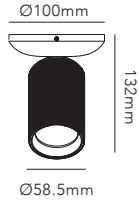

RAW 1

6W LED - 220-240V - IP54 - CRI >90 - Lumen 510lm

BRASS* 3000K	270953
TITANIUM* 3000K	270952
ROSE GOLD* 3000K	270951
CARB. BLACK* 3000K	270950

DKK	1.676,- EX VAT / 2.095,- INCL VAT
SEK	2.540,- EX VAT / 3.175,- INCL VAT
EURO	233,- EX VAT