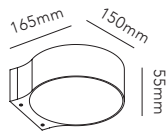

ORBIT

ORBIT W2 UP/DOWN

2x12W LED - 230V - IP54 - CRI >90
Lumen 2160lm (nominal) (3000K) / 2160lm (2700K)

BRASS* 2700K	270594
TITANIUM* 2700K	270593
ROSE GOLD* 2700K	270592

DKK	3.596,- EX VAT / 4.495,- INCL VAT
SEK	5.452,- EX VAT / 6.815,- INCL VAT
EURO	499,- EX VAT

WHITE 2700K	270590
BLACK 2700K	270591
WHITE 3000K	268330
BLACK 3000K	268331

DKK	3.196,- EX VAT / 3.995,- INCL VAT
SEK	4.844,- EX VAT / 6.055,- INCL VAT
EURO	444,- EX VAT

ORBIT GARDEN 2

15W LED - 230V - IP54 - CRI >90
Lumen 1350lm (nominal)

BLACK 3000K	268302

DKK	4.716,- EX VAT / 5.895,- INCL VAT
SEK	7.148,- EX VAT / 8.935,- INCL VAT
EURO	655,- EX VAT