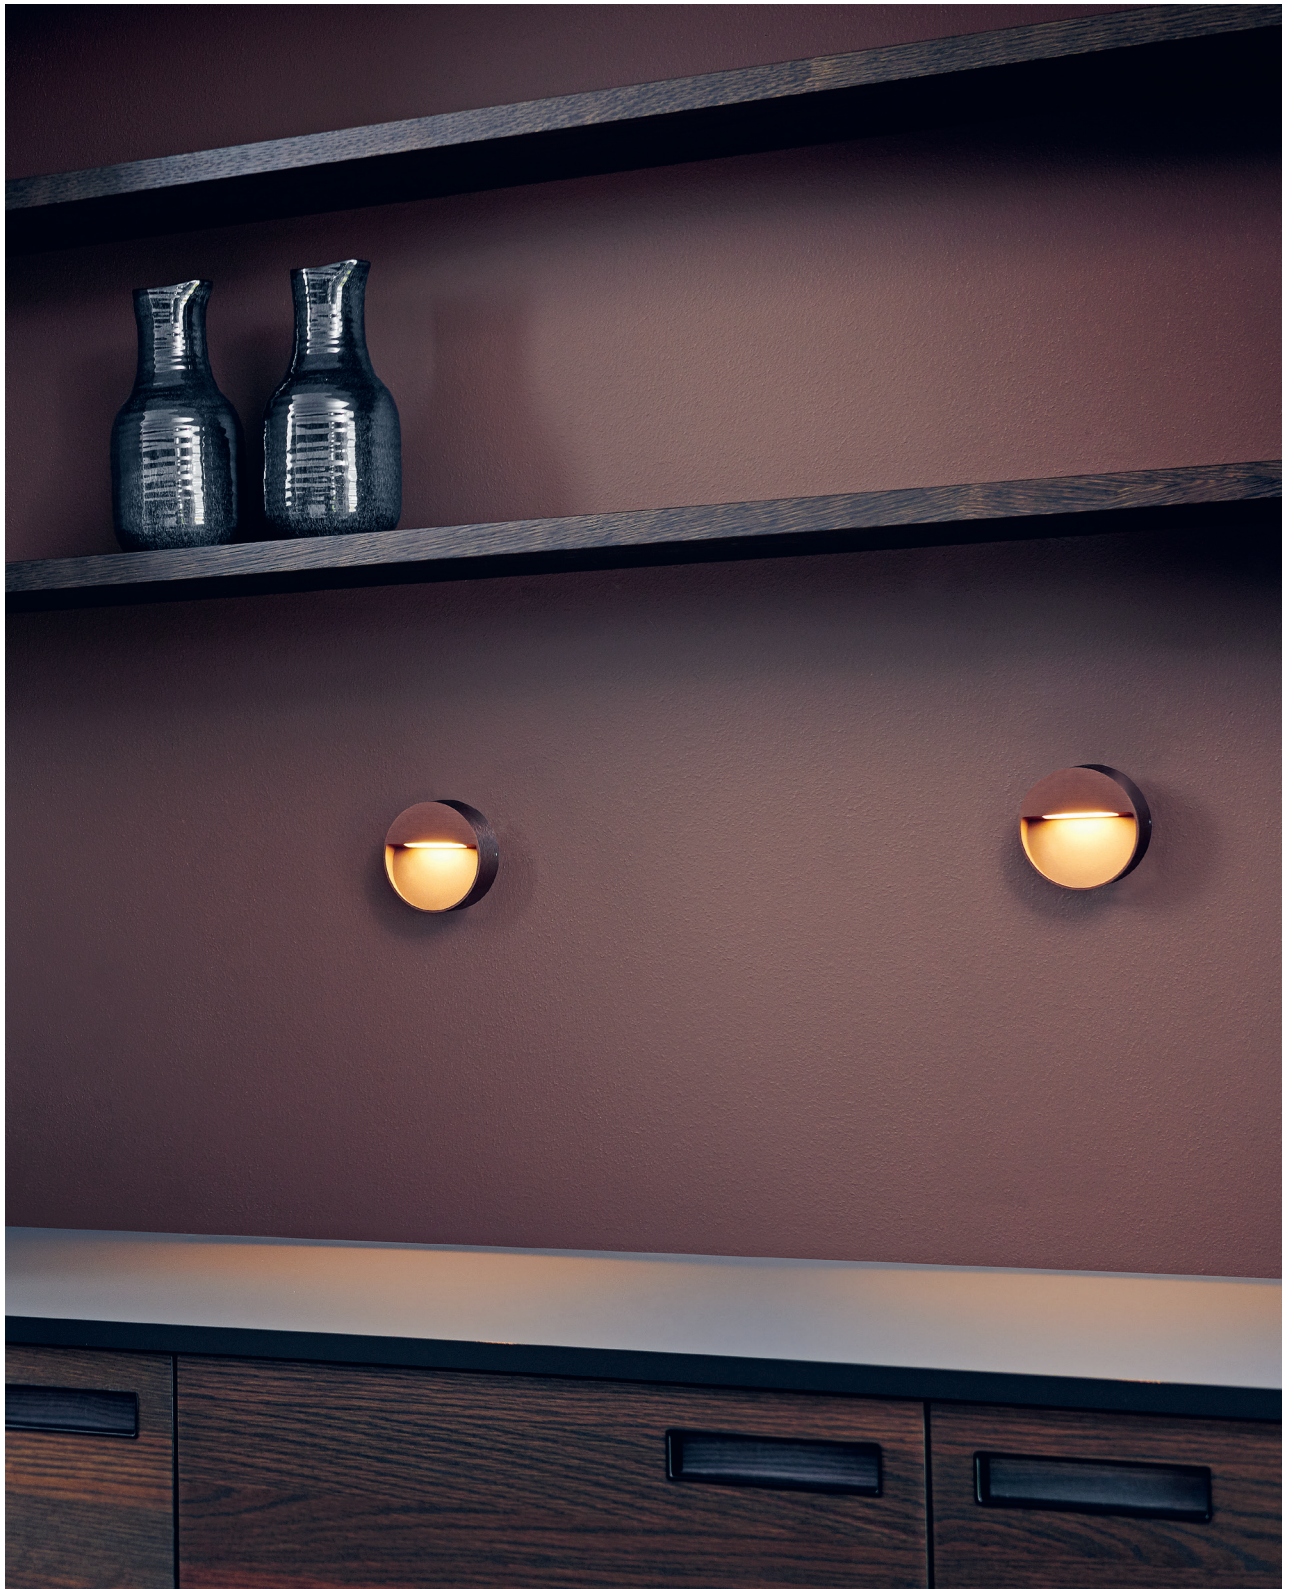

RØRHAT MOUNTING KIT

For use when fixing two lamps on one post.

	256799
DKK	156,- EX VAT / 195,- INCL VAT
SEK	220,- EX VAT / 275,- INCL VAT
EURO	21,- EX VAT

SERIOUS 1 / Rose Gold
Design: Ronni Gol

SERIOUS 2 / Brass
Design: Ronni Gol