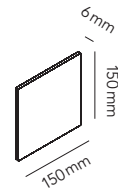

CUBE XL NAMEPLATE

BLACK	256132
DKK	196,- EX VAT / 245,- INCL VAT
SEK	308,- EX VAT / 385,- INCL VAT
EURO	28,- EX VAT