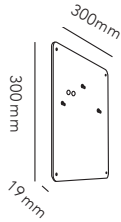

RØRHAT WALL MOUNT

30 x 30 cm - to be completed with lamp

WHITE	256730
BLACK	256731
DKK	796,- EX VAT / 995,- INCL VAT
SEK	1.208,- EX VAT / 1.510,- INCL VAT
EURO	111,- EX VAT
GALVANIZED	256732
DKK	1.036,- EX VAT / 1.295,- INCL VAT
SEK	1.572,- EX VAT / 1.965,- INCL VAT
EURO	144,- EX VAT
COPPER RAW	256733
STAINLESS STEEL	256737
DKK	1.836,- EX VAT / 2.295,- INCL VAT
SEK	2.784,- EX VAT / 3.480,- INCL VAT
EURO	255,- EX VAT