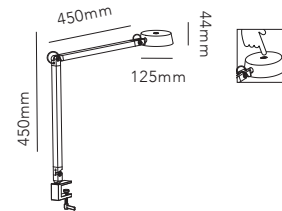

DARK T2

15W LED - 220-240V - IP20 - CRI >90
Lumen 1050lm (nominal)

BRASS* 3000K	271144
TITANIUM* 3000K	271143
ROSE GOLD* 3000K	271142
CARB. BLACK* 3000K	271141

DKK	3.756,- EX VAT / 4.695,- INCL VAT
SEK	5.692,- EX VAT / 7.115,- INCL VAT
EURO	522,- EX VAT

WHITE 3000K	271140

DKK	3.436,- EX VAT / 4.295,- INCL VAT
SEK	5.212,- EX VAT / 6.515,- INCL VAT
EURO	477,- EX VAT