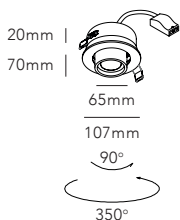

ANGLE

6W LED - 220-240V - IP20 - CRI >90
Lumen 540lm (nominal)

WHITE 2700K	270510
BLACK 2700K	270511
WHITE 3000K	261662
BLACK 3000K	261663

DKK	1.196,- EX VAT / 1.495,- INCL VAT
SEK	1.816,- EX VAT / 2.270,- INCL VAT
EURO	166,- EX VAT

ANGLE

103mm