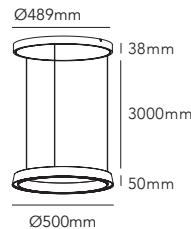

DKK	9.596,- EX VAT / 11.995,- INCL VAT
SEK	14.540,- EX VAT / 18.175,- INCL VAT
EURO	1.333,- EX VAT

EDGE ROUND Ø500

12.5W+24.5W LED - 220-240V - IP20 - CRI >90
Lumen 2220lm

BRASS* 2700-5000K	270543
TITANIUM* 2700-5000K	270541
ROSE GOLD* 2700-5000K	270545
CARB. BLACK* 2700-5000K	270540