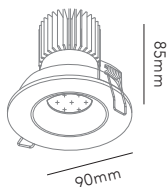

LOGIC ROUND

6W LED - 230V - IP54 - CRI >90 - Lumen 375lm

WHITE 3000K 262140

DKK	796,- EX VAT / 995,- INCL VAT
SEK	1.212,- EX VAT / 1.515,- INCL VAT
EURO	111,- EX VAT

LOGIC ROUND

81mm