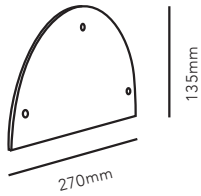

RØRHAT

RØRHAT COVER PLATE

Cover plate for use when fixing only one lamp.

WHITE	256790
BLACK	256791
DKK	316,- EX VAT / 395,- INCL VAT
SEK	480,- EX VAT / 600,- INCL VAT
EURO	44,- EX VAT
GALVANIZED	256792
DKK	556,- EX VAT / 695,- INCL VAT
SEK	844,- EX VAT / 1.055,- INCL VAT
EURO	77,- EX VAT
COPPER RAW	256793
DKK	1.276,- EX VAT / 1.595,- INCL VAT
SEK	1.936,- EX VAT / 2.420,- INCL VAT
EURO	177,- EX VAT

RØRHAT MOUNTING KIT

For use when fixing two lamps on one post.

	256799
DKK	156,- EX VAT / 195,- INCL VAT
SEK	220,- EX VAT / 275,- INCL VAT
EURO	21,- EX VAT