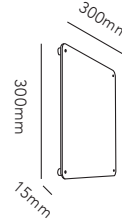

RØRHAT NAMEPLATE XL

30 x 30 cm

WHITE	256740
BLACK	256741
DKK	796,- EX VAT / 995,- INCL VAT
SEK	1.208,- EX VAT / 1.510,- INCL VAT
EURO	111,- EX VAT
GALVANIZED	256742
DKK	1.036,- EX VAT / 1.295,- INCL VAT
SEK	1.572,- EX VAT / 1.965,- INCL VAT
EURO	144,- EX VAT
COPPER RAW	256743
STAINLESS STEEL	256747
DKK	1.836,- EX VAT / 2.295,- INCL VAT
SEK	2.784,- EX VAT / 3.480,- INCL VAT
EURO	255,- EX VAT