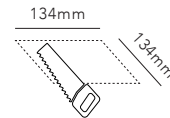

GHOST

GHOST

Design: Ronni Gol

*Anodized surfaces may vary $\pm 10\%$.

SWITCH TUNE™

SWITCH TUNE gives you the option to choose between 2700K or 3000K before installing the lamp.

GHOST 1

6W LED - 230V - IP20 - CRI >90 -
Lumen 300lm

SWITCH TUNE™

BRASS* 2700/3000K	270844
TITANIUM* 2700/3000K	270843
ROSE GOLD* 2700/3000K	270842

DKK	1.676,-	EX VAT / 2.095,-	INCL VAT
SEK	2.540,-	EX VAT / 3.175,-	INCL VAT
EURO	233,-	EX VAT	

WHITE 2700/3000K	270840
BLACK 2700/3000K	270841

DKK	1.516,-	EX VAT / 1.895,-	INCL VAT
SEK	2.300,-	EX VAT / 2.875,-	INCL VAT
EURO	211,-	EX VAT	

GHOST 1

GHOST 1+

9W LED - 230V - IP20 - CRI >90
Lumen 495lm

SWITCH TUNE™

TITANIUM* 2700/3000K	270863
ROSE GOLD* 2700/3000K	270862

DKK	1.996,-	EX VAT / 2.495,-	INCL VAT
SEK	3.028,-	EX VAT / 3.785,-	INCL VAT
EURO	277,-	EX VAT	

WHITE 2700/3000K	270860
BLACK 2700/3000K	270861

DKK	1.836,-	EX VAT / 2.295,-	INCL VAT
SEK	2.784,-	EX VAT / 3.480,-	INCL VAT
EURO	255,-	EX VAT	

GHOST 1+