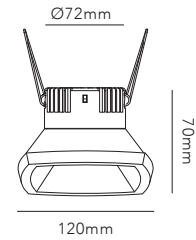

MIRAGE 1+

NEW

15W LED - 220-240V - IP54 - CRI >90
Lumen 1162lm (nominal)

SWITCH TUNE™

BRASS* 2700/3000K	271029	NEW
TITANIUM* 2700/3000K	271028	NEW
ROSE GOLD* 2700/3000K	271027	NEW

DKK	1.676,-	EX VAT / 2.095,-	INCL VAT
SEK	2.540,-	EX VAT / 3.175,-	INCL VAT
EURO	233,-	EX VAT	

WHITE 2700/3000K	271025	NEW
BLACK 2700/3000K	271026	NEW

DKK	1.516,-	EX VAT / 1.895,-	INCL VAT
SEK	2.300,-	EX VAT / 2.875,-	INCL VAT
EURO	211,-	EX VAT	

MIRAGE 1+

Ø105mm