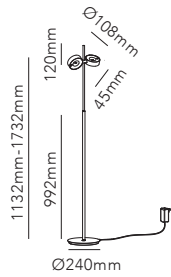

ORBIT FLOOR

4x7.5W LED - 220-240V - IP20 - CRI >90
Lumen 2250lm

BRASS* 2700K	270783
TITANIUM* 2700K	270781
ROSE GOLD* 2700K	270780
CARB. BLACK* 2700K	270782

DKK	7.596,- EX.VAT / 9.495,- INCL.VAT
SEK	11.516,- EX.VAT / 14.395,- INCL.VAT
EURO	1.055,- EX.VAT