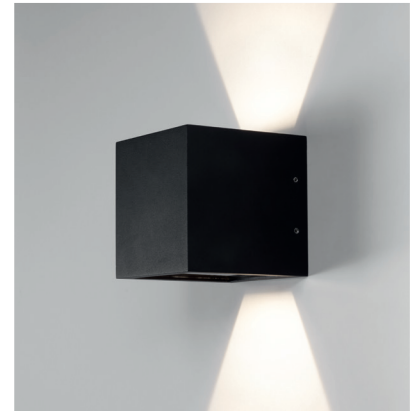

BLACK	256132
DKK	196,- EX VAT / 245,- INCL VAT
SEK	308,- EX VAT / 385,- INCL VAT
EURO	28,- EX VAT

CUBE

CUBE XL LED

2x7.2W LED - 230V - IP54 - CRI >90 - Lumen 860lm

BLACK 3000K 256187

DKK 2.956,- EX VAT / 3.695,- INCL VAT
SEK 4.484,- EX VAT / 5.605,- INCL VAT
EURO 411,- EX VAT