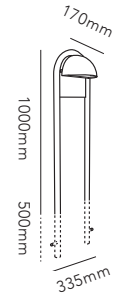

RØRHAT

RØRHAT STAND

Design: Jesper J. Pedersen

RØRHAT STAND

Maximum height over ground: 700mm
Post only. To complete lamp post, order lamp and cover plate.

WHITE	256770
BLACK	256771
<hr/>	
DKK	1.916,- EX VAT / 2.395,- INCL VAT
SEK	2.700,- EX VAT / 3.375,- INCL VAT
EURO	255,- EX VAT
<hr/>	
GALVANIZED	256772
<hr/>	
DKK	2.316,- EX VAT / 2.895,- INCL VAT
SEK	3.268,- EX VAT / 4.085,- INCL VAT
EURO	309,- EX VAT
<hr/>	
COPPER RAW	256773
<hr/>	
DKK	4.796,- EX VAT / 5.995,- INCL VAT
SEK	6.756,- EX VAT / 8.445,- INCL VAT
EURO	639,- EX VAT