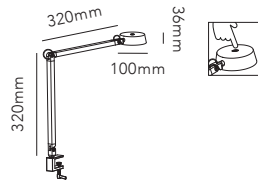

DARK T1

10W LED - 220-240V - IP20 - CRI >90
Lumen 780lm (nominal)

BRASS* 3000K	271134
TITANIUM* 3000K	271133
ROSE GOLD* 3000K	271132
CARB. BLACK* 3000K	271131

DKK	3.116,- EX VAT / 3.895,- INCL VAT
SEK	4.724,- EX VAT / 5.905,- INCL VAT
EURO	433,- EX VAT

WHITE 3000K	271130

DKK	2.796,- EX VAT / 3.495,- INCL VAT
SEK	4.244,- EX VAT / 5.305,- INCL VAT
EURO	388,- EX VAT