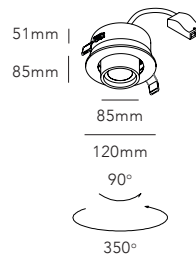

ANGLE+

10W LED - 220-240V - IP20 - CRI >90
Lumen 900lm (nominal)

WHITE 2700K	270520
WHITE 3000K	261664

DKK	1.516,- EX VAT / 1.895,- INCL VAT
SEK	2.300,- EX VAT / 2.875,- INCL VAT
EURO	211,- EX VAT

ANGLE+

129mm