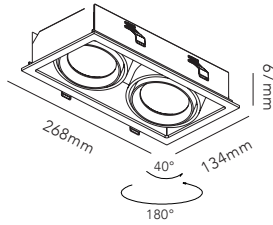

GHOST

GHOST 2

2x6W LED - 230V - IP20 - CRI >90
Lumen 600lm

SWITCH TUNE™

BRASS* 2700/3000K	270854
TITANIUM* 2700/3000K	270853
ROSE GOLD* 2700/3000K	270852

DKK	2.636,- EX VAT / 3.295,- INCL VAT
SEK	3.996,- EX VAT / 4.995,- INCL VAT
EURO	366,- EX VAT

WHITE 2700/3000K	270850
BLACK 2700/3000K	270851

DKK	2.396,- EX VAT / 2.995,- INCL VAT
SEK	3.636,- EX VAT / 4.545,- INCL VAT
EURO	333,- EX VAT

GHOST 2

GHOST 2+

2x9W LED - 230V - IP20 - CRI >90
Lumen 990lm

SWITCH TUNE™

TITANIUM* 2700/3000K	270873
ROSE GOLD* 2700/3000K	270872

DKK	3.116,- EX VAT / 3.895,- INCL VAT
SEK	4.724,- EX VAT / 5.905,- INCL VAT
EURO	433,- EX VAT

WHITE 2700/3000K	270870
BLACK 2700/3000K	270871

DKK	2.956,- EX VAT / 3.695,- INCL VAT
SEK	4.480,- EX VAT / 5.600,- INCL VAT
EURO	411,- EX VAT

GHOST 2+