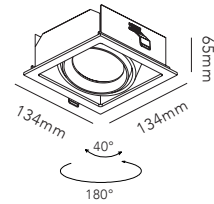

GHOST

GHOST

Design: Ronni Gol

*Anodized surfaces may vary $\pm 10\%$.

SWITCH TUNE™

SWITCH TUNE gives you the option to choose between 2700K or 3000K before installing the lamp.

GHOST 1

6W LED - 230V - IP20 - CRI >90 -
Lumen 300lm

SWITCH TUNE™

BRASS* 2700/3000K	270844
TITANIUM* 2700/3000K	270843
ROSE GOLD* 2700/3000K	270842

DKK	1.676,-	EX VAT / 2.095,-	INCL VAT
SEK	2.540,-	EX VAT / 3.175,-	INCL VAT
EURO	233,-	EX VAT	

WHITE 2700/3000K	270840
BLACK 2700/3000K	270841

DKK	1.516,-	EX VAT / 1.895,-	INCL VAT
SEK	2.300,-	EX VAT / 2.875,-	INCL VAT
EURO	211,-	EX VAT	

GHOST 1

GHOST 1+

9W LED - 230V - IP20 - CRI >90
Lumen 495lm

SWITCH TUNE™

TITANIUM* 2700/3000K	270863
ROSE GOLD* 2700/3000K	270862

DKK	1.996,-	EX VAT / 2.495,-	INCL VAT
SEK	3.028,-	EX VAT / 3.785,-	INCL VAT
EURO	277,-	EX VAT	

WHITE 2700/3000K	270860
BLACK 2700/3000K	270861

DKK	1.836,-	EX VAT / 2.295,-	INCL VAT
SEK	2.784,-	EX VAT / 3.480,-	INCL VAT
EURO	255,-	EX VAT	

GHOST 1+