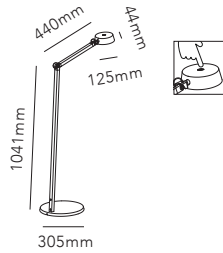

DARK TABLE

Design: Nital Patel

*Anodized surfaces may vary $\pm 10\%$.

DARK F1

15W LED - 220-240V - IP20 - CRI >90
Lumen 910lm (nominal)

BRASS* 3000K	271124
TITANIUM* 3000K	271123
ROSE GOLD* 3000K	271122
CARB. BLACK* 3000K	271121