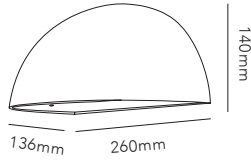

RØRHAT E14

40W - E14 - 230V - IP23

WHITE	256710
BLACK	256711
RUST	256719

DKK	1.196,- EX VAT / 1.495,- INCL VAT
SEK	1.816,- EX VAT / 2.270,- INCL VAT
EURO	166,- EX VAT

GALVANIZED	256712

DKK	1.356,- EX VAT / 1.695,- INCL VAT
SEK	1.916,- EX VAT / 2.395,- INCL VAT
EURO	181,- EX VAT

COPPER RAW	256713
COPPER*	256714
BRASS*	256715
CHROME	256716
STAINLESS STEEL	256717

DKK	2.236,- EX VAT / 2.795,- INCL VAT
SEK	3.992,- EX VAT / 4.240,- INCL VAT
EURO	311,- EX VAT