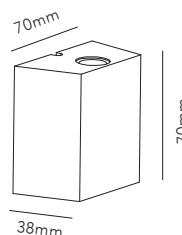

Ø210mm

DARK BASE FOR T2

WHITE 2700K	271162
BLACK 2700K	271163

DKK	1.196,- EX VAT / 1.495,- INCL VAT
SEK	1.820,- EX VAT / 2.275,- INCL VAT
EURO	166,- EX VAT

DARK CLAMP FOR T1+T2

BLACK	271171
WHITE	271170

DKK	316,- EX VAT / 395,- INCL VAT
SEK	484,- EX VAT / 605,- INCL VAT
EURO	44,- EX VAT