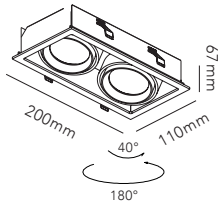

GHOST

GHOST 2

2x6W LED - 230V - IP20 - CRI >90
Lumen 600lm

SWITCH TUNE™

BRASS* 2700/3000K	270854
TITANIUM* 2700/3000K	270853
ROSE GOLD* 2700/3000K	270852

DKK	2.636,- EX VAT / 3.295,- INCL VAT
SEK	3.996,- EX VAT / 4.995,- INCL VAT
EURO	366,- EX VAT

WHITE 2700/3000K	270850
BLACK 2700/3000K	270851

DKK	2.396,- EX VAT / 2.995,- INCL VAT
SEK	3.636,- EX VAT / 4.545,- INCL VAT
EURO	333,- EX VAT

GHOST 2

GHOST 2+

2x9W LED - 230V - IP20 - CRI >90
Lumen 990lm

SWITCH TUNE™

TITANIUM* 2700/3000K	270873
ROSE GOLD* 2700/3000K	270872

DKK	3.116,- EX VAT / 3.895,- INCL VAT
SEK	4.724,- EX VAT / 5.905,- INCL VAT
EURO	433,- EX VAT

WHITE 2700/3000K	270870
BLACK 2700/3000K	270871

DKK	2.956,- EX VAT / 3.695,- INCL VAT
SEK	4.480,- EX VAT / 5.600,- INCL VAT
EURO	411,- EX VAT

GHOST 2+