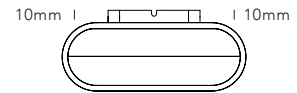

All AURA WALL lamps are spaced 10 cm from the wall