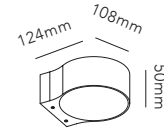

ORBIT W1 UP/DOWN

2x8W LED - 230V - IP54 - CRI >90
Lumen 1440lm (nominal)(3000K) / 1440lm (2700K)

BRASS* 2700K	270584
TITANIUM* 2700K	270583
ROSE GOLD* 2700K	270582

DKK	2.396,- EX VAT / 2.995,- INCL VAT
SEK	3.632,- EX VAT / 4.540,- INCL VAT
EURO	333,- EX VAT

WHITE 2700K	270580
BLACK 2700K	270581
WHITE 3000K	268320
BLACK 3000K	268321

DKK	2.156,- EX VAT / 2.695,- INCL VAT
SEK	3.268,- EX VAT / 4.085,- INCL VAT
EURO	299,- EX VAT