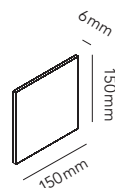

CUBE NAMEPLATE

BLACK	256112
DKK	156,- EX VAT / 195,- INCL VAT
SEK	244,- EX VAT / 305,- INCL VAT
EURO	22,- EX VAT

CUBE XL

E27 - 60W max - 230V - IP54

BLACK	256122
DKK	1.676,- EX VAT / 2.095,- INCL VAT
SEK	2.540,- EX VAT / 3.175,- INCL VAT
EURO	233,- EX VAT