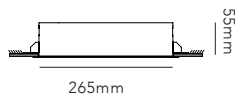

SKY 265

18W LED - 230V - IP20 - CRI >90 - Lumen 1185lm

WHITE 3000K	257720
DKK	2.156,- EX VAT / 2.695,- INCL VAT
SEK	3.268,- EX VAT / 4.085,- INCL VAT
EURO	299,- EX VAT