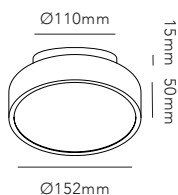

SHADOW 1

7W+3W LED - 230V - IP54 - CRI >90
- Lumen 1100lm (nominal)

SWITCH TUNE™

BRASS* 2700/3000K	270607
TITANIUM* 2700/3000K	270606
ROSE GOLD* 2700/3000K	270605

DKK	2.396,- EX VAT / 2.995,- INCL VAT
SEK	3.636,- EX VAT / 4.545,- INCL VAT
EURO	333,- EX VAT

WHITE 2700/3000K	270603
BLACK 2700/3000K	270604

DKK	2.156,- EX VAT / 2.695,- INCL VAT
SEK	3.268,- EX VAT / 4.085,- INCL VAT
EURO	299,- EX VAT