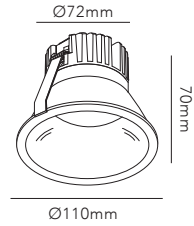

CURVE II Ø110

15W LED - 220-240V - IP54 - CRI >90 - Lumen 1115lm

SWITCH TUNE™

BRASS* 2700/3000K	270949
TITANIUM* 2700/3000K	270948
ROSE GOLD* 2700/3000K	270947
CARB. BLACK* 2700/3000K	270946

DKK	1.356,- EX VAT / 1.695,- INCL VAT
SEK	2.060,- EX VAT / 2.575,- INCL VAT
EURO	188,- EX VAT

WHITE 2700/3000K	270945

DKK	1.276,- EX VAT / 1.595,- INCL VAT
SEK	1.940,- EX VAT / 2.425,- INCL VAT
EURO	177,- EX VAT

CURVE II Ø110

100mm