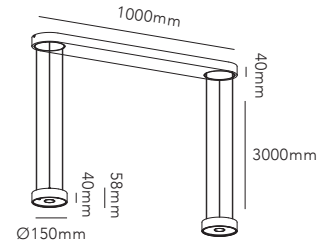

Pendant height up to 3000m.

ORBIT PENDANT 1

2X7.5W LED - 220-240V - IP20 - CRI >90
Lumen 900lm

ROSE GOLD* 2700-5000K 270734

DKK	6.796,- EX VAT / 8.495,- INCL VAT
SEK	10.300,- EX VAT / 12.875,- INCL VAT
EURO	944,- EX VAT