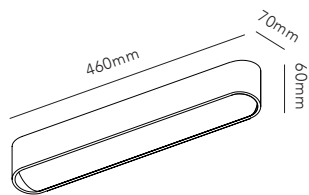

AURA

AURA W3

18W LED - 220-240V - IP20 - CRI >90
Lumen 1980lm (nominal)

SWITCH TUNE™

BRASS* 2700/3000K	270984
TITANIUM* 2700/3000K	270983
ROSE GOLD* 2700/3000K	270982

DKK	3.436,- EX VAT / 4.295,- INCL VAT
SEK	5.208,- EX VAT / 6.510,- INCL VAT
EURO	477,- EX VAT

WHITE 2700/3000K	270980
BLACK 2700/3000K	270981

DKK	2.956,- EX VAT / 3.695,- INCL VAT
SEK	4.484,- EX VAT / 5.605,- INCL VAT
EURO	411,- EX VAT