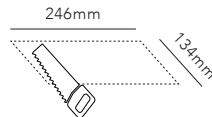

GHOST

GHOST 2

2x6W LED - 230V - IP20 - CRI >90
Lumen 600lm

SWITCH TUNE™

BRASS* 2700/3000K	270854
TITANIUM* 2700/3000K	270853
ROSE GOLD* 2700/3000K	270852

DKK	2.636,- EX VAT / 3.295,- INCL VAT
SEK	3.996,- EX VAT / 4.995,- INCL VAT
EURO	366,- EX VAT

WHITE 2700/3000K	270850
BLACK 2700/3000K	270851

DKK	2.396,- EX VAT / 2.995,- INCL VAT
SEK	3.636,- EX VAT / 4.545,- INCL VAT
EURO	333,- EX VAT

GHOST 2

GHOST 2+

2x9W LED - 230V - IP20 - CRI >90
Lumen 990lm

SWITCH TUNE™

TITANIUM* 2700/3000K	270873
ROSE GOLD* 2700/3000K	270872

DKK	3.116,- EX VAT / 3.895,- INCL VAT
SEK	4.724,- EX VAT / 5.905,- INCL VAT
EURO	433,- EX VAT

WHITE 2700/3000K	270870
BLACK 2700/3000K	270871

DKK	2.956,- EX VAT / 3.695,- INCL VAT
SEK	4.480,- EX VAT / 5.600,- INCL VAT
EURO	411,- EX VAT

GHOST 2+