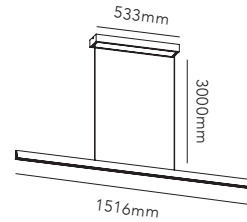

EDGE LINEAR S1500

13W+28W LED - 220-240V - IP20 - CRI >90
Lumen 2700lm

BRASS* 2700-5000K	270563
TITANIUM* 2700-5000K	270561
ROSE GOLD* 2700-5000K	270562
CARB. BLACK* 2700-5000K	270560

DKK	9.596,- EX VAT / 11.995,- INCL VAT
SEK	14.540,- EX VAT / 18.175,- INCL VAT
EURO	1.333,- EX VAT