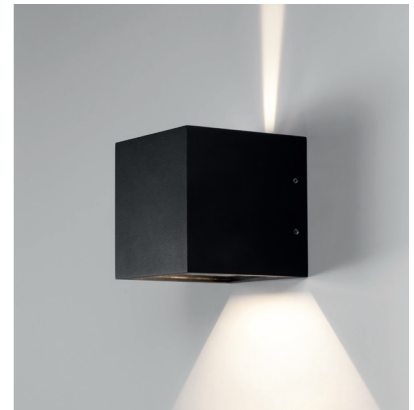

BLACK	256132
DKK	196,- EX VAT / 245,- INCL VAT
SEK	308,- EX VAT / 385,- INCL VAT
EURO	28,- EX VAT

CUBE

CUBE XL LED

2x7.2W LED - 230V - IP54 - CRI >90 - Lumen 860lm

BLACK 3000K 256187

DKK 2.956,- EX VAT / 3.695,- INCL VAT
SEK 4.484,- EX VAT / 5.605,- INCL VAT
EURO 411,- EX VAT