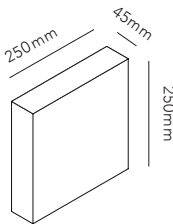

COMPACT DOWN W3

6W LED - 230V - IP54 - CRI >90 - Lumen 230lm

BLACK 3000K 256347

DKK 3.116,- EX VAT / 3.895,- INCL VAT
SEK 4.724,- EX VAT / 5.905,- INCL VAT
EURO 433,- EX VAT