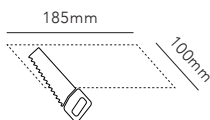

GHOST

GHOST 2

2x6W LED - 230V - IP20 - CRI >90
Lumen 600lm

SWITCH TUNE™

BRASS* 2700/3000K	270854
TITANIUM* 2700/3000K	270853
ROSE GOLD* 2700/3000K	270852

DKK	2.636,- EX VAT / 3.295,- INCL VAT
SEK	3.996,- EX VAT / 4.995,- INCL VAT
EURO	366,- EX VAT

WHITE 2700/3000K	270850
BLACK 2700/3000K	270851

DKK	2.396,- EX VAT / 2.995,- INCL VAT
SEK	3.636,- EX VAT / 4.545,- INCL VAT
EURO	333,- EX VAT

GHOST 2

GHOST 2+

2x9W LED - 230V - IP20 - CRI >90
Lumen 990lm

SWITCH TUNE™

TITANIUM* 2700/3000K	270873
ROSE GOLD* 2700/3000K	270872

DKK	3.116,- EX VAT / 3.895,- INCL VAT
SEK	4.724,- EX VAT / 5.905,- INCL VAT
EURO	433,- EX VAT

WHITE 2700/3000K	270870
BLACK 2700/3000K	270871

DKK	2.956,- EX VAT / 3.695,- INCL VAT
SEK	4.480,- EX VAT / 5.600,- INCL VAT
EURO	411,- EX VAT

GHOST 2+