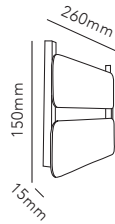

RØRHAT

RØRHAT NAMEPLATE

15 x 30 cm

WHITE	256750
BLACK	256751
DKK	556,- EX VAT / 695,- INCL VAT
SEK	844,- EX VAT / 1.055,- INCL VAT
EURO	77,- EX VAT
GALVANIZED	256752
DKK	636,- EX VAT / 795,- INCL VAT
SEK	968,- EX VAT / 1.210,- INCL VAT
EURO	88,- EX VAT
COPPER RAW	256753
STAINLESS STEEL	256757
DKK	1.036,- EX VAT / 1.295,- INCL VAT
SEK	1.572,- EX VAT / 1.965,- INCL VAT
EURO	144,- EX VAT

RØRHAT NAMEPLATE KIT

25 x 16.5 cm - two plates fixed on tracks

WHITE	256760
BLACK	256761
DKK	716,- EX VAT / 895,- INCL VAT
SEK	1.088,- EX VAT / 1.360,- INCL VAT
EURO	99,- EX VAT
GALVANIZED	256762
DKK	796,- EX VAT / 995,- INCL VAT
SEK	1.208,- EX VAT / 1.510,- INCL VAT
EURO	111,- EX VAT
COPPER RAW	256763
COPPER*	256764
BRASS*	256765
CHROME	256766
STAINLESS STEEL	256767
DKK	1.276,- EX VAT / 1.595,- INCL VAT
SEK	1.936,- EX VAT / 2.420,- INCL VAT
EURO	177,- EX VAT