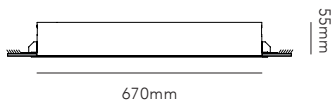

SKY 670

40W LED - 230V - IP20 - CRI >90 - Lumen 3090lm

WHITE 3000K	257729
DKK	5.596,- EX VAT / 6.995,- INCL VAT
SEK	8.480,- EX VAT / 10.600,- INCL VAT
EURO	777,- EX VAT