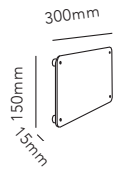

RØRHAT

RØRHAT NAMEPLATE

15 x 30 cm

WHITE	256750
BLACK	256751
DKK	556,- EX VAT / 695,- INCL VAT
SEK	844,- EX VAT / 1.055,- INCL VAT
EURO	77,- EX VAT
GALVANIZED	256752
DKK	636,- EX VAT / 795,- INCL VAT
SEK	968,- EX VAT / 1.210,- INCL VAT
EURO	88,- EX VAT
COPPER RAW	256753
STAINLESS STEEL	256757
DKK	1.036,- EX VAT / 1.295,- INCL VAT
SEK	1.572,- EX VAT / 1.965,- INCL VAT
EURO	144,- EX VAT