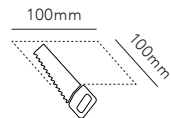

GHOST

GHOST

Design: Ronni Gol

*Anodized surfaces may vary $\pm 10\%$.

SWITCH TUNE™

SWITCH TUNE gives you the option to choose between 2700K or 3000K before installing the lamp.

GHOST 1

6W LED - 230V - IP20 - CRI >90 -
Lumen 300lm

SWITCH TUNE™

BRASS* 2700/3000K	270844
TITANIUM* 2700/3000K	270843
ROSE GOLD* 2700/3000K	270842

DKK	1.676,-	EX VAT / 2.095,-	INCL VAT
SEK	2.540,-	EX VAT / 3.175,-	INCL VAT
EURO	233,-	EX VAT	

WHITE 2700/3000K	270840
BLACK 2700/3000K	270841

DKK	1.516,-	EX VAT / 1.895,-	INCL VAT
SEK	2.300,-	EX VAT / 2.875,-	INCL VAT
EURO	211,-	EX VAT	

GHOST 1

GHOST 1+

9W LED - 230V - IP20 - CRI >90
Lumen 495lm

SWITCH TUNE™

TITANIUM* 2700/3000K	270863
ROSE GOLD* 2700/3000K	270862

DKK	1.996,-	EX VAT / 2.495,-	INCL VAT
SEK	3.028,-	EX VAT / 3.785,-	INCL VAT
EURO	277,-	EX VAT	

WHITE 2700/3000K	270860
BLACK 2700/3000K	270861

DKK	1.836,-	EX VAT / 2.295,-	INCL VAT
SEK	2.784,-	EX VAT / 3.480,-	INCL VAT
EURO	255,-	EX VAT	

GHOST 1+