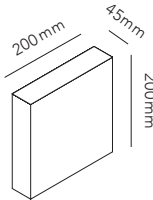

COMPACT DOWN W2

6W LED - 230V - IP54 - CRI >90 - Lumen 290lm

BLACK 3000K	256344

DKK	2.636,- EX VAT / 3.295,- INCL VAT
SEK	3.996,- EX VAT / 4.995,- INCL VAT
EURO	366,- EX VAT