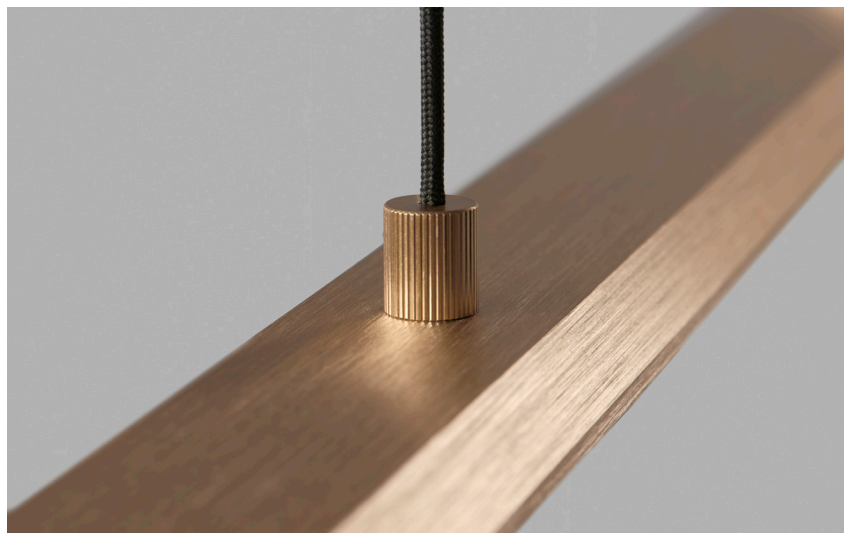

SLIM / Rose Gold
Design: Ronni Gol

RIGHT PAGE

SLIM / Brass
Design: Ronni Gol