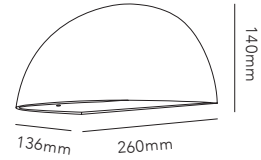

RØRHAT LED

10.5W LED - 230V - IP23 - CRI >80

Lumen - 333lm

WHITE	256720
BLACK	256721
RUST	256830

DKK	1.916,- EX VAT / 2.395,- INCL VAT
SEK	2.700,- EX VAT / 3.375,- INCL VAT
EURO	255,- EX VAT

GALVANIZED	256722

DKK	2.076,- EX VAT / 2.595,- INCL VAT
SEK	2.924,- EX VAT / 3.655,- INCL VAT
EURO	277,- EX VAT

COPPER RAW	256723
COPPER*	256724
BRASS*	256725
CHROME	256726
STAINLESS STEEL	256727

DKK	2.956,- EX VAT / 3.695,- INCL VAT
SEK	4.540,- EX VAT / 5.675,- INCL VAT
EURO	416,- EX VAT