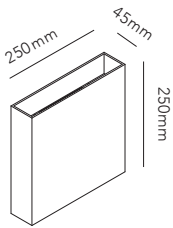

COMPACT

COMPACT UP/DOWN W3

2x6W LED - 230V - IP54 - CRI >90
- Lumen 645lm

BLACK 3000K 256338

DKK 3.116,- EX VAT / 3.895,- INCL VAT
SEK 4.724,- EX VAT / 5.905,- INCL VAT
EURO 433,- EX VAT