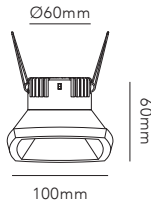

MIRAGE 1

NEW

10W LED - 220-240V - IP54 - CRI >90
Lumen 820lm (nominal)

SWITCH TUNE™

BRASS* 2700/3000K	271024	NEW
TITANIUM* 2700/3000K	271023	NEW
ROSE GOLD* 2700/3000K	271022	NEW

DKK	1.436,-	EX VAT / 1.795,-	INCL VAT
SEK	2.180,-	EX VAT / 2.725,-	INCL VAT
EURO	199,-	EX VAT	

WHITE 2700/3000K	271020	NEW
BLACK 2700/3000K	271021	NEW

DKK	1.276,-	EX VAT / 1.595,-	INCL VAT
SEK	1.940,-	EX VAT / 2.425,-	INCL VAT
EURO	177,-	EX VAT	

MIRAGE 1

Ø85mm