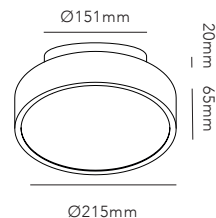

SHADOW 2

13W+4W LED - 230V - IP54 - CRI >90
- Lumen 1950lm (nominal)

SWITCH TUNE™

BRASS* 2700/3000K	290618
TITANIUM* 2700/3000K	290617
ROSE GOLD* 2700/3000K	290616

DKK	3.436,- EX VAT / 4.295,- INCL VAT
SEK	5.212,- EX VAT / 6.515,- INCL VAT
EURO	477,- EX VAT

WHITE 2700/3000K	290615
BLACK 2700/3000K	290614

DKK	3.036,- EX VAT / 3.795,- INCL VAT
SEK	4.604,- EX VAT / 5.755,- INCL VAT
EURO	422,- EX VAT