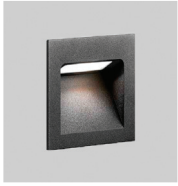

DELI

DELI

Design: Ronni Gol