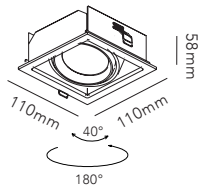

GHOST

GHOST

Design: Ronni Gol

*Anodized surfaces may vary $\pm 10\%$.

SWITCH TUNE™

SWITCH TUNE gives you the option to choose between 2700K or 3000K before installing the lamp.

GHOST 1

6W LED - 230V - IP20 - CRI >90 -
Lumen 300lm

SWITCH TUNE™

BRASS* 2700/3000K	270844
TITANIUM* 2700/3000K	270843
ROSE GOLD* 2700/3000K	270842

DKK	1.676,-	EX VAT / 2.095,-	INCL VAT
SEK	2.540,-	EX VAT / 3.175,-	INCL VAT
EURO	233,-	EX VAT	

WHITE 2700/3000K	270840
BLACK 2700/3000K	270841

DKK	1.516,-	EX VAT / 1.895,-	INCL VAT
SEK	2.300,-	EX VAT / 2.875,-	INCL VAT
EURO	211,-	EX VAT	

GHOST 1

GHOST 1+

9W LED - 230V - IP20 - CRI >90
Lumen 495lm

SWITCH TUNE™

TITANIUM* 2700/3000K	270863
ROSE GOLD* 2700/3000K	270862

DKK	1.996,-	EX VAT / 2.495,-	INCL VAT
SEK	3.028,-	EX VAT / 3.785,-	INCL VAT
EURO	277,-	EX VAT	

WHITE 2700/3000K	270860
BLACK 2700/3000K	270861

DKK	1.836,-	EX VAT / 2.295,-	INCL VAT
SEK	2.784,-	EX VAT / 3.480,-	INCL VAT
EURO	255,-	EX VAT	

GHOST 1+