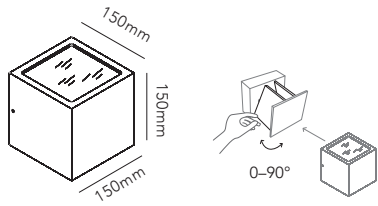

CUBE

CUBE XL LED

2x7.2W LED - 230V - IP54 - CRI >90 - Lumen 860lm

BLACK 3000K 256187

DKK 2.956,- EX VAT / 3.695,- INCL VAT
SEK 4.484,- EX VAT / 5.605,- INCL VAT
EURO 411,- EX VAT