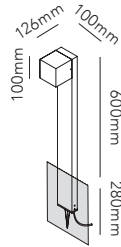

CUBE

CUBE STAND

Design: Ronni Gol

Cast in concrete.

CUBE G9 STAND

Prices are incl. lamp.

Maximum height over ground: 600mm.

LAMP + STAND	256162 + 256107
DKK	2.952,- EX VAT / 3.690,- INCL VAT
SEK	4.480,- EX VAT / 5.600,- INCL VAT
EURO	410,- EX VAT